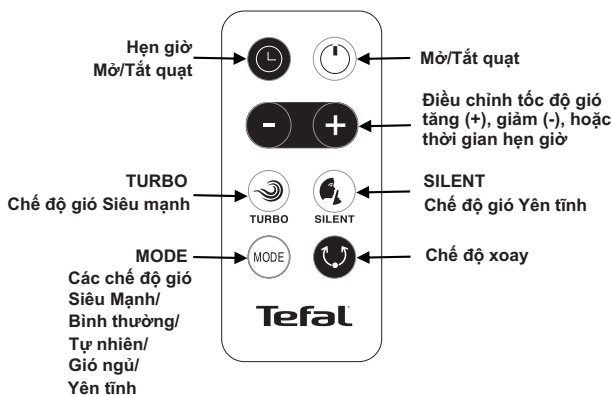

HƯỚNG DẪN SỬ DỤNG QUẠT ĐỨNG VH699*--

ĐIỀU KHIỂN TỪ XA

Ghi chú: (*) mã màu sắc, (--) mã đơn vị sản phẩm

MÔ TẢ BẢNG ĐIỀU KHIỂN VÀ MÀN HÌNH HIỂN THỊ

Bảng điều khiển trên thân quạt

Bảng điều khiển trên bộ điều khiển từ xa (Remote)