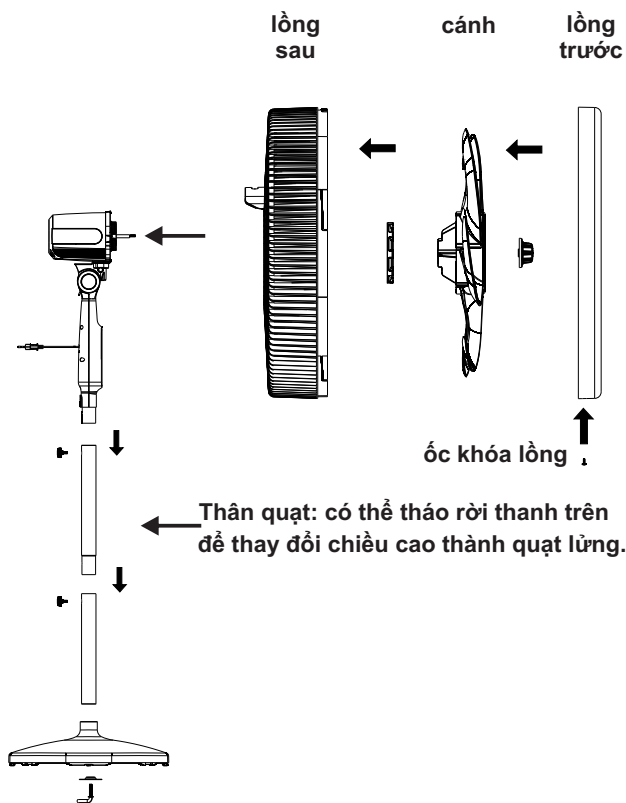

Nếu muốn điều chỉnh lại thời gian quạt **Tắt**, bấm **“+”** hoặc **“-”** để chọn thời gian.

HỦY CHỨC NĂNG HẸN GIỜ

Nhấn nút  để hủy Hẹn Giờ Mở và Hẹn Giờ Tắt, đèn "ON", "OFF" sẽ tắt.

CHẾ ĐỘ GIÓ SIÊU MẠNH

Chọn vào nút tắt trên bảng điều khiển  để khởi động chức năng gió mạnh ngay lập tức.

CHẾ ĐỘ GIÓ YÊN TĨNH

Chọn vào nút tắt trên bảng điều khiển  để khởi động chức năng gió yên tĩnh ngay lập tức.

Lắp ráp lồng quạt:

*Hình 1:

- Đặt lồng trước vào lồng sau sao cho vị trí ký hiệu tam giác (△) khớp nhau.
- Khóa lồng: xoay theo chiều mũi tên có ký hiệu ổ khóa đóng (🔒).
- Mờ lồng: xoay theo chiều mũi tên có ký hiệu ổ khóa mở (🔓).