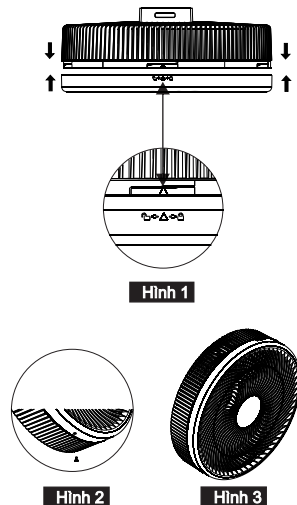

Nếu muốn điều chỉnh lại thời gian quạt **Tắt**, bấm **“+”** hoặc **“-”** để chọn thời gian.

HỦY CHỨC NĂNG HẸN GIỜ

Nhấn nút  để hủy Hẹn Giờ Mở và Hẹn Giờ Tắt, đèn "ON", "OFF" sẽ tắt.

CHẾ ĐỘ GIÓ SIÊU MẠNH

Chọn vào nút tắt trên bảng điều khiển  để khởi động chức năng gió mạnh ngay lập tức.

CHẾ ĐỘ GIÓ YÊN TĨNH

Chọn vào nút tắt trên bảng điều khiển  để khởi động chức năng gió yên tĩnh ngay lập tức.

Lắp ráp lồng quạt:

*Hình 1:

- Đặt lồng trước vào lồng sau sao cho vị trí ký hiệu tam giác (△) khớp nhau.
- Khóa lồng: xoay theo chiều mũi tên có ký hiệu ổ khóa đóng (🔒).
- Mờ lồng: xoay theo chiều mũi tên có ký hiệu ổ khóa mở (🔓).