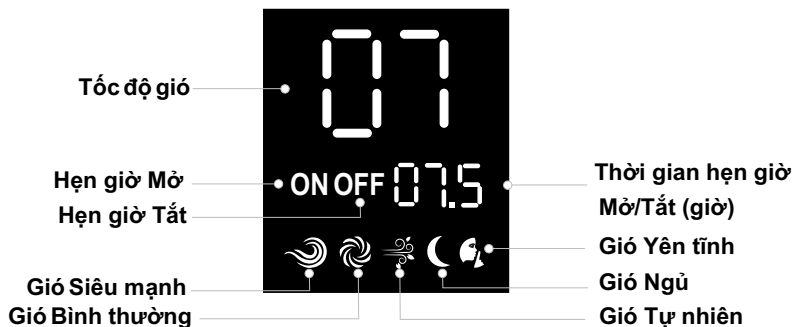

Bảng hình hiển thị

CÁCH SỬ DỤNG:

- Mờ/Tắt quạt: nhấn nút  để Mờ/Tắt quạt.

- Chế độ đã lập trình: nhấn lặp lại nút **MODE** để chọn chế độ lập trình.

Đèn báo hiển thị tương ứng sẽ sáng lên.

Đèn báo biểu tượng chế độ gió	Chế độ đã lập trình	Cách điều chỉnh
	GIÓ THƯỜNG	Chế độ này tạo ra Gió Thường () tốc độ từ 1 đến 25. Chế độ này được cài đặt sẵn khi khởi động quạt, với tốc độ tương ứng số "8" , hoặc chọn trong MODE . Nếu muốn thay đổi bấm "+" hoặc "-" để tùy chỉnh tốc độ từ 1 --> 26.
 	GIÓ TỰ NHIÊN	Chế độ này tạo ra Gió Tự Nhiên () như gió ngoài trời. Tốc độ quạt sẽ thay đổi theo chu kỳ được cài đặt trước. Chọn trong MODE . Ở chế độ này, có 3 lựa chọn về Sức gió Tự Nhiên, lựa chọn bằng cách bấm phím "+" hoặc "-" để thay đổi Sức gió Tự nhiên 01 hoặc 02 hoặc 03 . - Lựa chọn 01 - đèn hiển thị "01" : tốc độ gió tăng dần từ 1 --> 5 trong 11 giây, sau đó giảm từ 5 --> 1 trong 11 giây, và cứ thế lặp lại. - Lựa chọn 02 - đèn hiển thị "02" : tốc độ gió tăng dần từ 6 --> 14 trong 25 giây, sau đó giảm từ 14 --> 6 trong 25 giây và cứ thế lặp lại. - Lựa chọn 03 - đèn hiển thị "03" : tốc độ gió tăng dần từ 15 --> 21 trong 20 giây, sau đó giảm từ 21 --> 15 trong 20 giây và cứ thế lặp lại. Để thoát chế độ này, bấm MODE để lựa chọn chức năng khác khi đó biểu tượng Gió Tự Nhiên sẽ tắt, hoặc bấm phím tắt Gió Siêu Mạnh () và Gió Yên Tĩnh ()
 	GIÓ NGỦ	Chức năng này tạo ra Gió Ngủ (). Ở chế độ này, quạt sẽ giảm dần tốc độ. Chọn trong MODE . Ở chế độ này, có 3 lựa chọn về Sức gió Ngủ, lựa chọn bằng cách bấm phím "+" hoặc "-" để thay đổi Sức gió Ngủ 01 hoặc 02 hoặc 03 . - Lựa chọn 01 - đèn hiển thị "01" : tốc độ gió được cài đặt giảm dần từ 5 --> 1, sau 60 phút sẽ đạt tốc độ thấp nhất và duy trì mức tốc độ đó. - Lựa chọn 02 - đèn hiển thị "02" : tốc độ gió được cài đặt giảm dần từ 14 --> 6, sau 60 phút sẽ đạt tốc độ thấp nhất và duy trì mức tốc độ đó. - Lựa chọn 03 - đèn hiển thị "03" : tốc độ gió được cài đặt giảm dần từ 21 --> 15, sau 60 phút sẽ đạt tốc độ thấp nhất và duy trì mức tốc độ đó. Đèn trên màn hình hiển thị sẽ tự tắt sau 10 giây . Để thoát chế độ này, bấm MODE để lựa chọn chức năng khác khi đó biểu tượng Gió Tự Ngủ sẽ tắt, hoặc bấm phím tắt Gió Siêu Mạnh () và Gió Yên Tĩnh ()
 	GIÓ YÊN TĨNH (SILENT)	Chức năng này tạo ra Gió Yên Tĩnh SILENT () Bấm phím tắt SILENT () trên thân quạt hoặc Remote hoặc chọn trong MODE . tốc độ cài đặt sẵn tương ứng số "1" . Để thoát chế độ này, bấm MODE để lựa chọn chức năng khác, khi đó biểu tượng Gió SILENT sẽ tắt, hoặc bấm "+" để chọn tốc độ gió muốn sử dụng từ 1 --> 26 của chế độ Gió Thường.
 	GIÓ SIÊU MẠNH (TURBO)	Chế độ này tạo ra Gió Siêu Mạnh TURBO () Bấm phím tắt TURBO () trên thân quạt hoặc Remote hoặc chọn trong MODE . tốc độ cài đặt sẵn tương ứng số "26" . Để thoát chế độ này, bấm MODE để lựa chọn chức năng, khi đó biểu tượng Gió TURBO sẽ tắt, hoặc bấm "+" hoặc "-" để chọn tốc độ gió từ 1 --> 26.