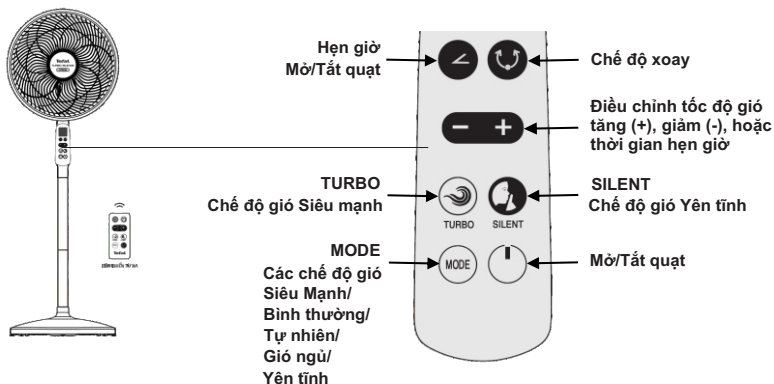

MÔ TẢ BẢNG ĐIỀU KHIỂN VÀ MÀN HÌNH HIỂN THỊ

Bảng điều khiển trên thân quạt