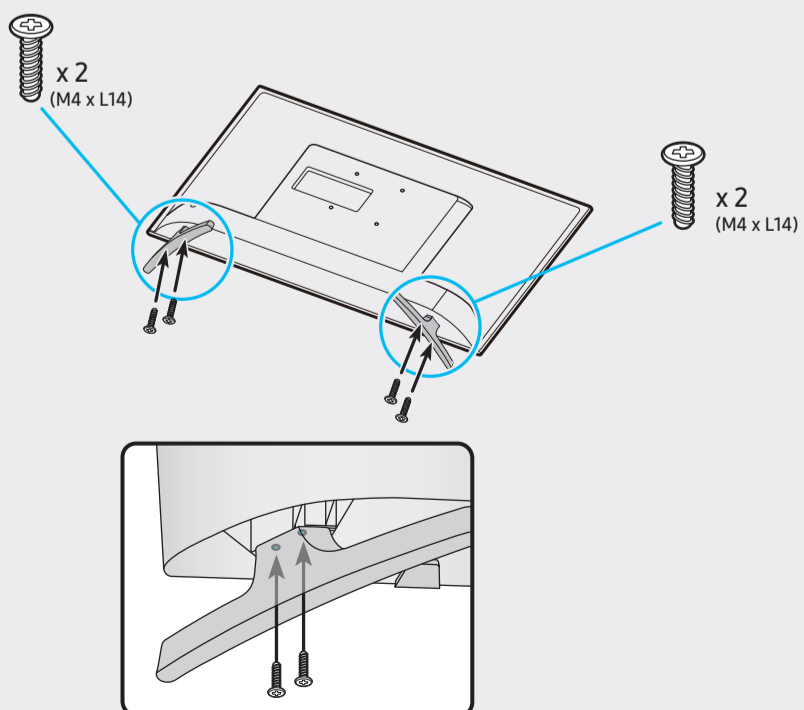

\*: 0-9, A-Z

	VESA A x B (mm)	C (mm)	D x 4
32T42**	100 x 100	6.2-8.2	M4

\*: 0-9, A-Z

**SAMSUNG**

**QUICK SETUP GUIDE**

**GUIDE D'INSTALLATION RAPIDE**

**GUÍA RÁPIDA DE CONFIGURACIÓN**

**GUIA RÁPIDO DE INSTALAÇÃO**

**KURZANLEITUNG ZUR KONFIGURATION**

**GUIDA DI INSTALLAZIONE RAPIDA**

1

2

3

4

5

6