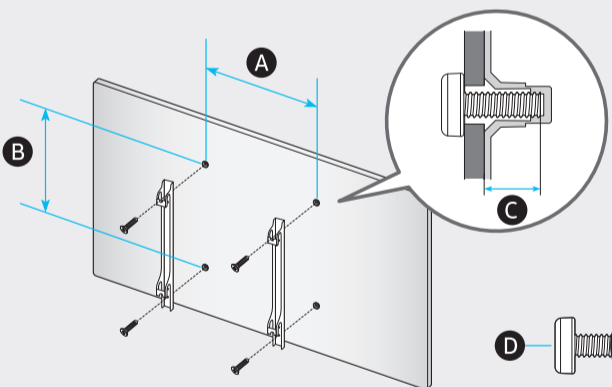

7

	A	B	C	D	E	F	G	H
32T42**	29.0 inches (732.9 mm) (73.29 cm)	17.3 inches (440.3 mm) (44.03 cm)	3.1 inches (78.5 mm) (7.85 cm)	18.2 inches (462.8 mm) (46.28 cm)	6.4 inches (163.7 mm) (16.37 cm)	31.5 inches (80 cm)	9.3 lbs (4.2 kg)	9.51 lbs (4.3 kg)

\*: 0-9, A-Z

	VESA A x B (mm)	C (mm)	D x 4
32T42**	100 x 100	6.2-8.2	M4

\*: 0-9, A-Z

**SAMSUNG**

**QUICK SETUP GUIDE**

**GUIDE D'INSTALLATION RAPIDE**

**GUÍA RÁPIDA DE CONFIGURACIÓN**

**GUIA RÁPIDO DE INSTALAÇÃO**