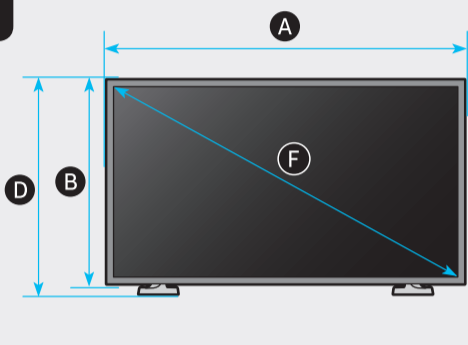

7

	A	B	C	D	E	F	G	H
32T42**	29.0 inches (732.9 mm) (73.29 cm)	17.3 inches (440.3 mm) (44.03 cm)	3.1 inches (78.5 mm) (7.85 cm)	18.2 inches (462.8 mm) (46.28 cm)	6.4 inches (163.7 mm) (16.37 cm)	31.5 inches (80 cm)	9.3 lbs (4.2 kg)	9.51 lbs (4.3 kg)

\*: 0-9, A-Z

	VESA A x B (mm)	C (mm)	D x 4
32T42**	100 x 100	6.2-8.2	M4

\*: 0-9, A-Z

**SAMSUNG**

**QUICK SETUP GUIDE**

**GUIDE D'INSTALLATION RAPIDE**

**GUÍA RÁPIDA DE CONFIGURACIÓN**

**GUIA RÁPIDO DE INSTALAÇÃO**