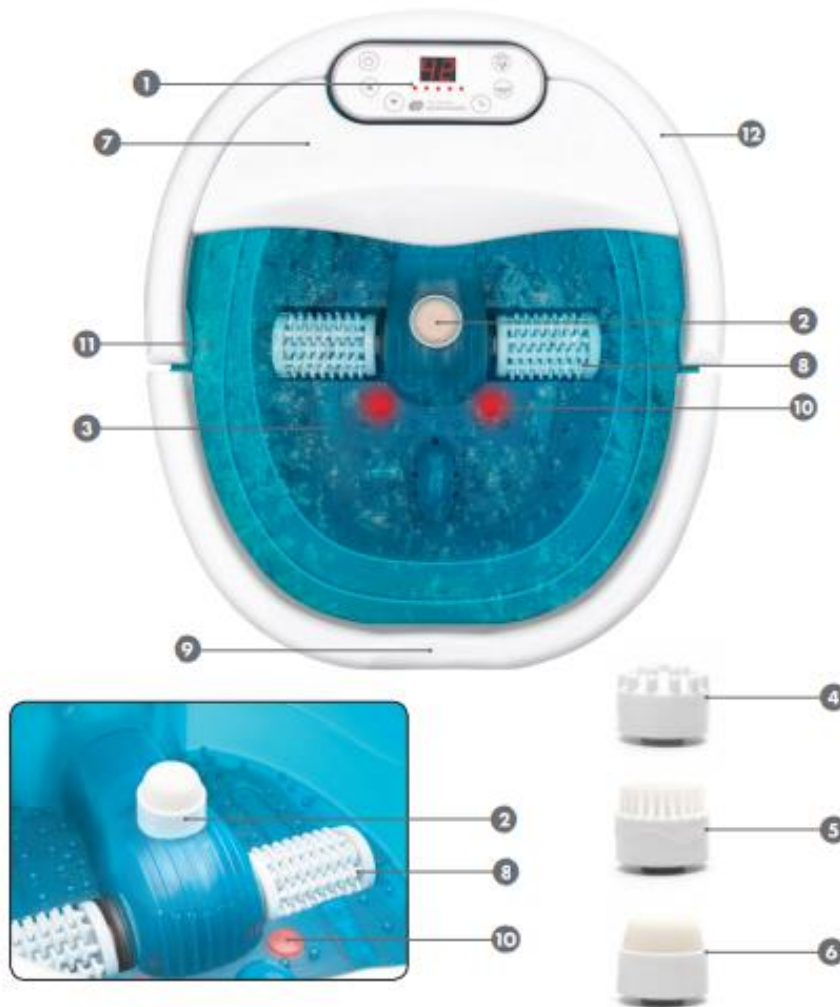

- | | |
|--------------------------------|--|
| 1. Bảng điều khiển | 2. Các con lăn massage kèm theo (4,5,6) |
| 3. Lỗ sủi khí bong bóng | 4. Con lăn massage đỉnh kèm |
| 5. Bàn chải chân đính kèm | 6. Đá bọt đính kèm tẩy da chết |
| 7. Nắp chống tràn nước | 8. Con lăn massage |
| 9. Vị trí đổ nước sau khi ngâm | 10. Đèn LED |
| 11. Vạch nước | 12. Tay xách. |