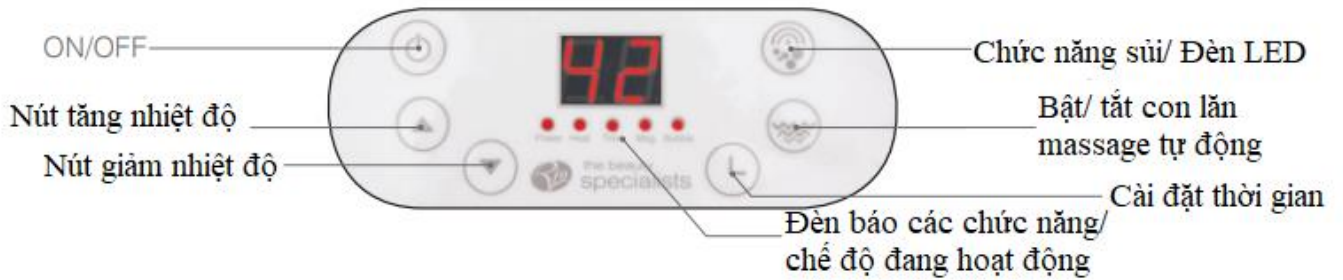

CÔNG TY CỔ PHẦN XUẤT NHẬP KHẨU RIO BEAUTY VIỆT NAM

Văn phòng GD: B9 Lô 20 Khu đô thị Định Công, P. Định Công, Q. Hoàng Mai, Tp Hà Nội
Chi nhánh HCM: Số 25 Đường Hiền Vương, Phú Thạnh, Tân Phú, Tp.HCM
Hotline: 024.3698.8383/ Website: Riobeauty.vn

***