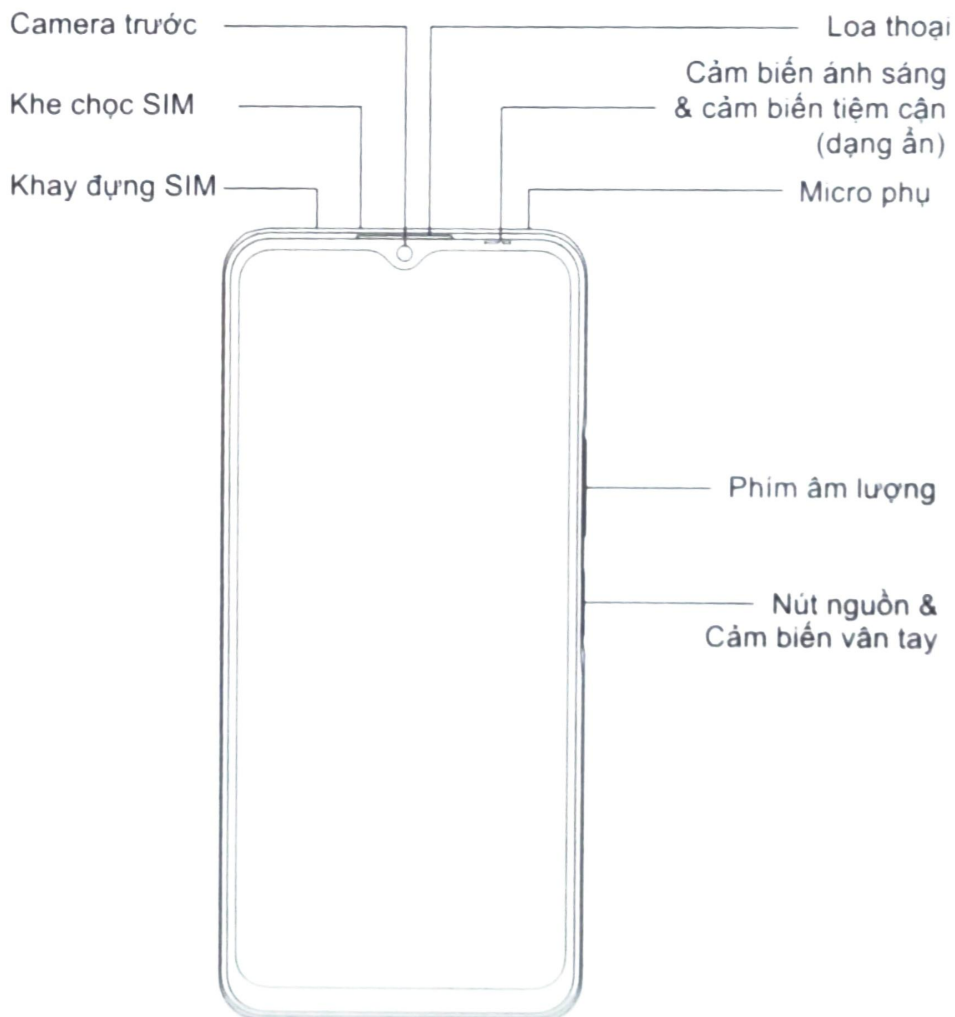

vivo

V2041
SỔ TAY HƯỚNG DẪN
SỬ DỤNG

Vui lòng đọc sổ tay hướng dẫn sử dụng này trước khi sử dụng cũng như cài đặt sản phẩm và lưu giữ tài liệu này đúng cách để sử dụng trong tương lai.

Chào mừng đến với điện thoại vivo

Thiết kế bên ngoài

Hướng dẫn đặc biệt

Cảm biến ánh sáng & cảm biến tiệm cận

Vị trí cảm biến ánh sáng & cảm biến tiệm cận của sản phẩm này được ẩn ở bên phải loa thoại, để đảm bảo chức năng hoạt động bình thường, khi sử dụng máy xin đừng làm bẩn hoặc dùng miếng dán màu đục che khuất cảm biến ánh sáng & cảm biến tiệm cận. Nếu bạn sử dụng miếng dán màn hình tự mua bên ngoài, mà điện thoại xuất hiện trường hợp nhắc nhở cảm biến bị che hoặc khi màn hình tắt có cuộc gọi đến mà không sáng màn hình v.v, bạn cần cắt miếng dán để làm lộ ra vị trí cảm biến.

Thông số kỹ thuật

Tên sản phẩm	Điện thoại di động
Model	V2041
Camera	Trước: 16MP
	Sau: 64MP + 8MP + 2MP
Dung lượng pin	5000mAh (TYP)
Kích thước	163.95 × 75.30 × 8.50mm
Màn hình	16.71cm (6.58") 2408 × 1080
Khoảng nhiệt độ hoạt động lý tưởng là 0°C đến 35°C, khoảng nhiệt độ lưu trữ lý tưởng là -20°C đến 45°C, quá nóng hoặc quá lạnh có thể gây hư hại cho thiết bị hoặc phụ kiện của bạn.	