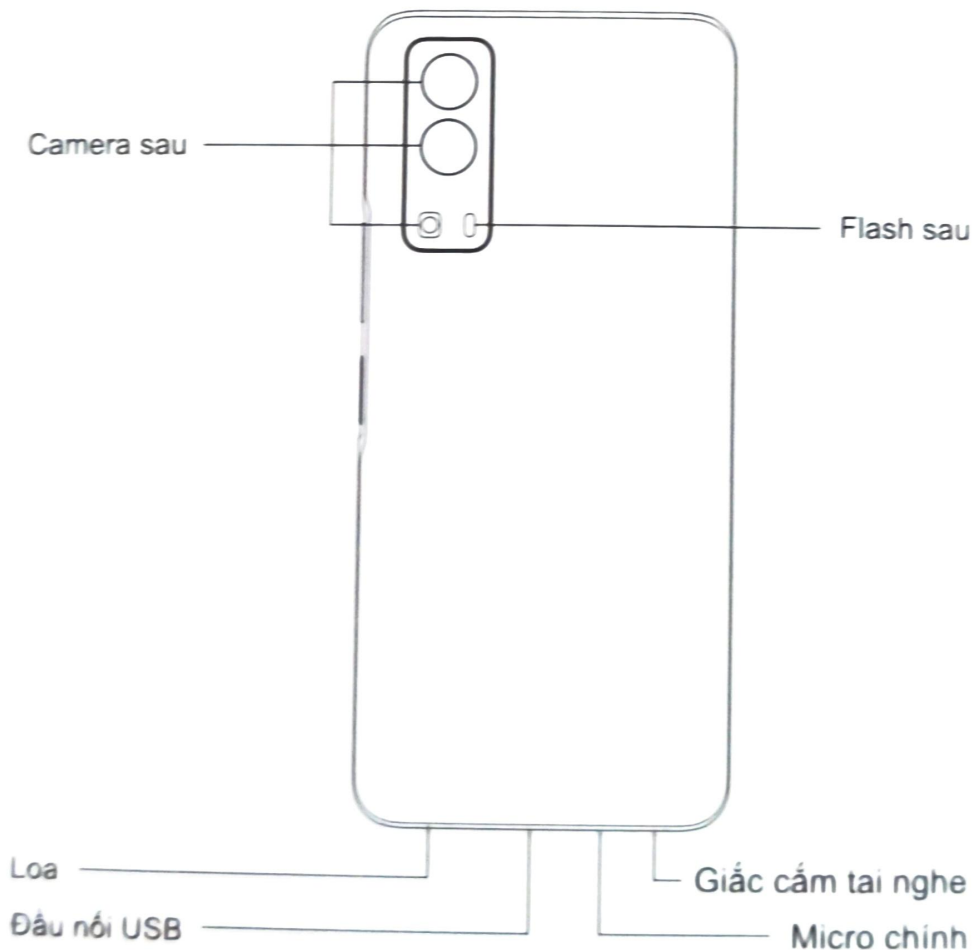

Vui lòng vào mục Cài đặt > Giới thiệu về điện thoại > Thông tin pháp lý để xem thông tin pháp lý của điện thoại.

Sổ tay này được cung cấp chỉ nhằm mục đích tham khảo. Các tính năng và hình ảnh sản phẩm có thể khác với sản phẩm cuối cùng, vui lòng lấy sản phẩm thực tế làm chuẩn.

Thiết kế bên ngoài

Hướng dẫn đặc biệt

Cảm biến ánh sáng & cảm biến tiệm cận

Vị trí cảm biến ánh sáng & cảm biến tiệm cận của sản phẩm này được ẩn ở bên phải loa thoại, để đảm bảo chức năng hoạt động bình thường, khi sử dụng máy xin đừng làm bẩn hoặc dùng miếng dán màu đục che khuất cảm biến ánh sáng & cảm biến tiệm cận. Nếu bạn sử dụng miếng dán màn hình tự mua bên ngoài, mà điện thoại xuất hiện trường hợp nhắc nhở cảm biến bị che hoặc khi màn hình tắt có cuộc gọi đến mà không sáng màn hình v.v, bạn cần cắt miếng dán để làm lộ ra vị trí cảm biến.

Thông số kỹ thuật

Tên sản phẩm	Điện thoại di động
Model	V2041
Camera	Trước: 16MP
	Sau: 64MP + 8MP + 2MP
Dung lượng pin	5000mAh (TYP)
Kích thước	163.95 × 75.30 × 8.50mm
Màn hình	16.71cm (6.58") 2408 × 1080
Khoảng nhiệt độ hoạt động lý tưởng là 0°C đến 35°C, khoảng nhiệt độ lưu trữ lý tưởng là -20°C đến 45°C, quá nóng hoặc quá lạnh có thể gây hư hại cho thiết bị hoặc phụ kiện của bạn.	