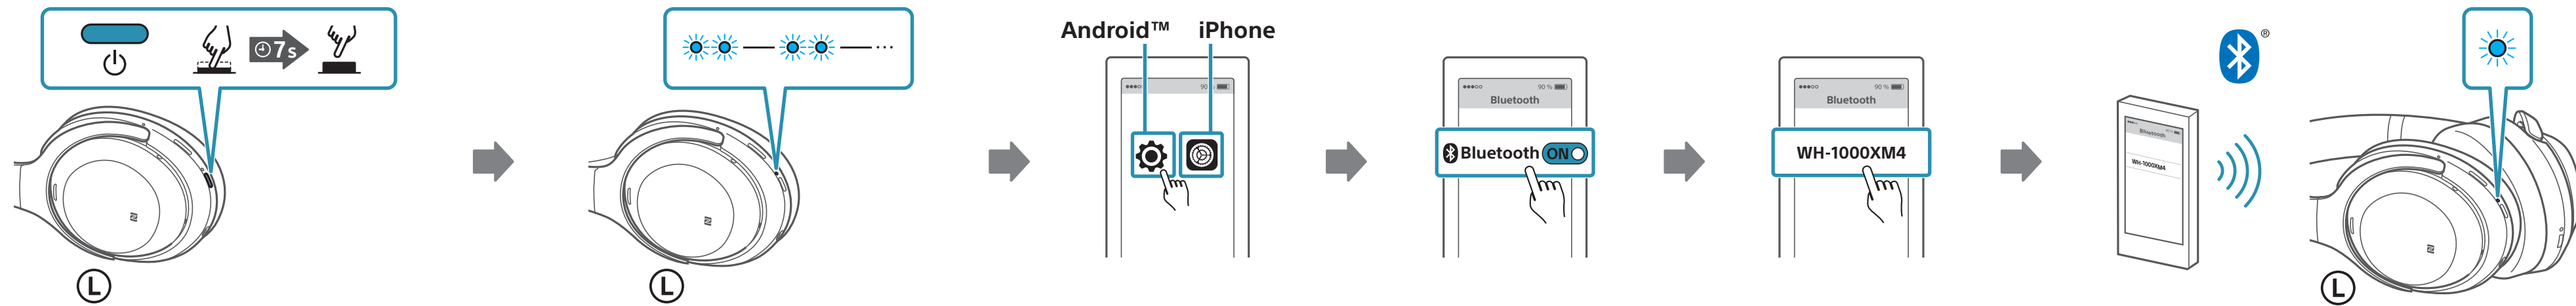

Wireless Noise Canceling Stereo Headset
Casque stéréo sans fil réducteur de bruits

Operating Instructions	GB	Bedienungsanleitung	DE	Bruksanvisning	SE	Navodila za uporabo	SI
Mode d'emploi	FR	Istruzioni per l'uso	IT	Instrukcja obsługi	PL	Upute za uporabu	HR
Manual de instrucciones	ES	Gebruiksaanwijzing	NL	Kezelési útmutató	HU	Uputstva za korišćenje	SR
使用説明書	CT	Instruções de operação	PT	Návod k použití	CZ	Οδηγίες λειτουργίας	GR
사용 설명서	KR	Betjeningsvejledning	DK	Návod na obsluhu	SK	Інструкції з експлуатації	UA
Инструкция по эксплуатации	RU	Käyttöohjeet	FI	Инструкции за експлоатация	BG		
تعليمات التشغيل	AR	Bruksanvisning	NO	Instrucțiuni de utilizare	RO		

WH-1000XM4

1

2

3