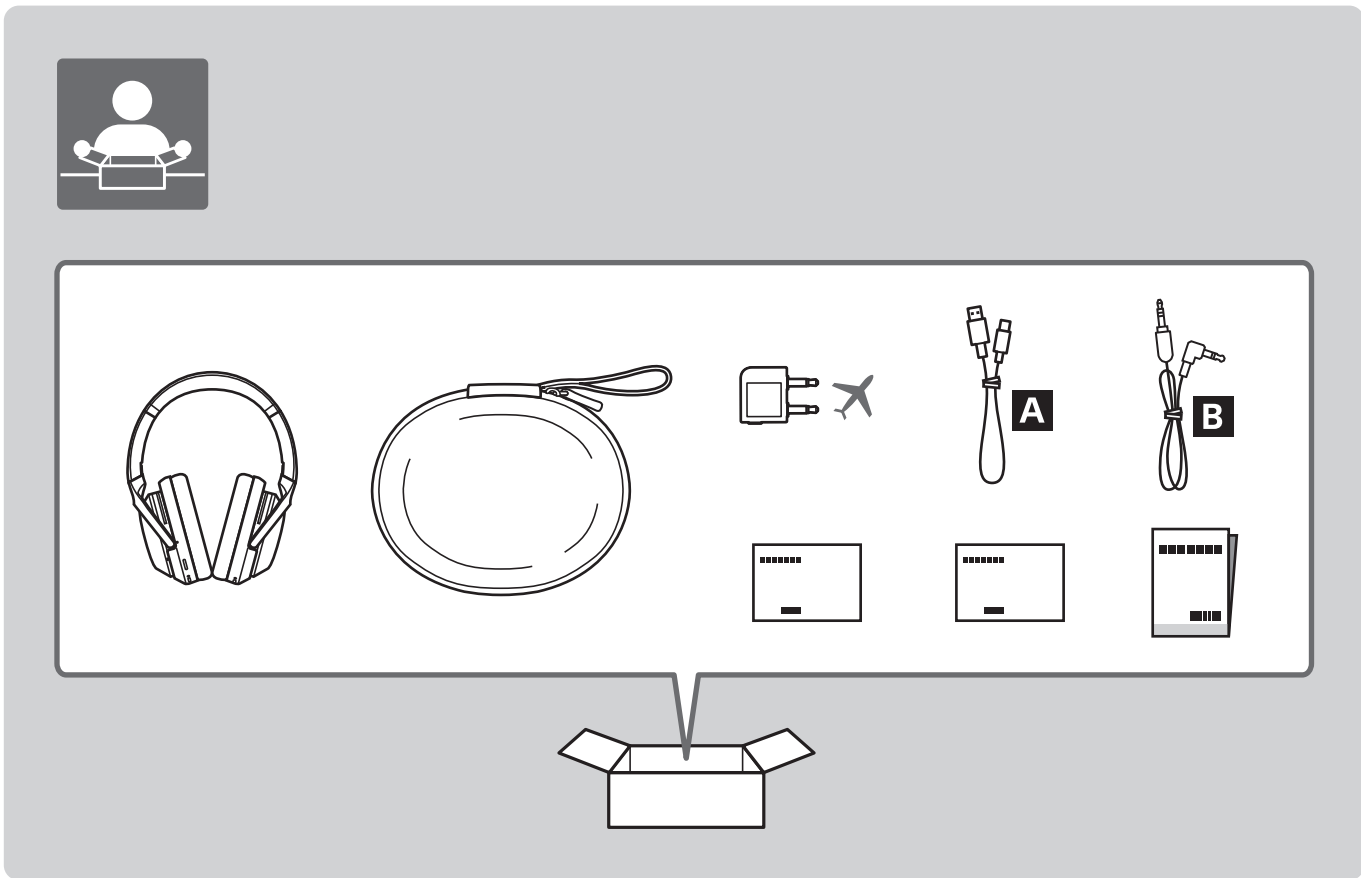

Wireless Noise Canceling Stereo Headset
Casque stéréo sans fil réducteur de bruits

Operating Instructions	GB	Bedienungsanleitung	DE	Bruksanvisning	SE	Navodila za uporabo	SI
Mode d'emploi	FR	Istruzioni per l'uso	IT	Instrukcja obsługi	PL	Upute za uporabu	HR
Manual de instrucciones	ES	Gebruiksaanwijzing	NL	Kezelési útmutató	HU	Uputstva za korišćenje	SR
使用説明書	CT	Instruções de operação	PT	Návod k použití	CZ	Οδηγίες λειτουργίας	GR
사용 설명서	KR	Betjeningsvejledning	DK	Návod na obsluhu	SK	Інструкції з експлуатації	UA
Инструкция по эксплуатации	RU	Käyttöohjeet	FI	Инструкции за експлоатация	BG		
تعليمات التشغيل	AR	Bruksanvisning	NO	Instrucțiuni de utilizare	RO		

WH-1000XM4