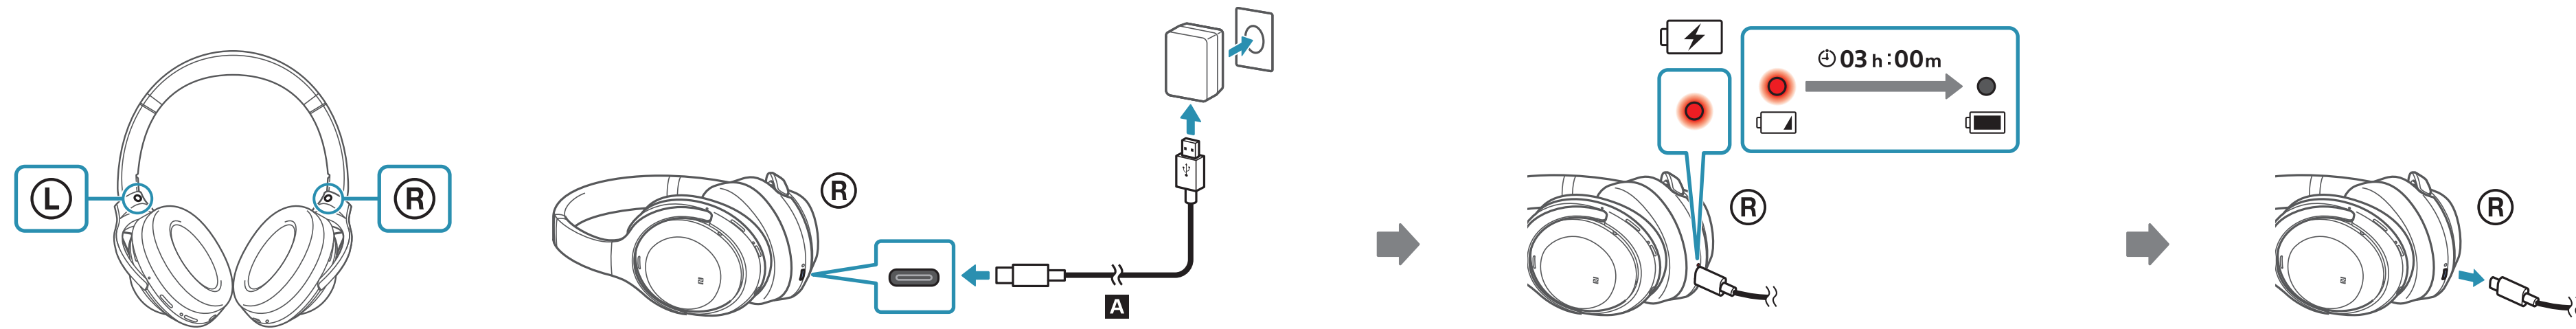

Wireless Noise Canceling Stereo Headset
Casque stéréo sans fil réducteur de bruits

Operating Instructions	GB	Bedienungsanleitung	DE	Bruksanvisning	SE	Navodila za uporabo	SI
Mode d'emploi	FR	Istruzioni per l'uso	IT	Instrukcja obsługi	PL	Upute za uporabu	HR
Manual de instrucciones	ES	Gebruiksaanwijzing	NL	Kezelési útmutató	HU	Uputstva za korišćenje	SR
使用説明書	CT	Instruções de operação	PT	Návod k použití	CZ	Οδηγίες λειτουργίας	GR
사용 설명서	KR	Betjeningsvejledning	DK	Návod na obsluhu	SK	Інструкції з експлуатації	UA
Инструкция по эксплуатации	RU	Käyttöohjeet	FI	Инструкции за експлоатация	BG		
تعليمات التشغيل	AR	Bruksanvisning	NO	Instrucțiuni de utilizare	RO		

WH-1000XM4

1

2

3