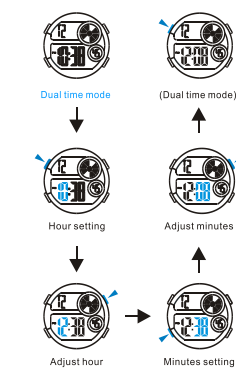

**MODE SELECTION**

**a TIMEKEEPING**

**BACKLIGHT**

**BUTTONS**

Battery: CR2025

**b ALARM**

**c STOPWATCH**

**d DUAL TIME**

**Chọn chế độ**

**a Xem giờ**

**Đèn nền**

**Các nút bấm**

**b Báo thức**

**c Đồng hồ bấm giờ**

**d Hai múi giờ**