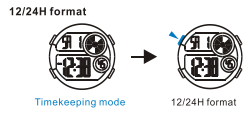

**MODE SELECTION**

**a TIMEKEEPING**

**BACKLIGHT**

**BUTTONS**

Battery: CR2025

**b ALARM**

**c STOPWATCH**

**d DUAL TIME**

**Chọn chế độ**

**a Xem giờ**

**Đèn nền**

**Các nút bấm**

**b Báo thức**

**c Đồng hồ bấm giờ**

**d Hai múi giờ**