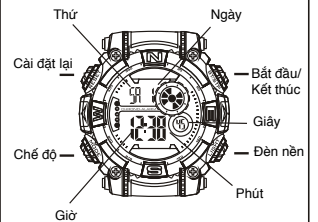

**MODE SELECTION**

**a TIMEKEEPING**

**BACKLIGHT**

**BUTTONS**

Battery: CR2025

**b ALARM**

**c STOPWATCH**

**d DUAL TIME**

**Chọn chế độ**

**a Xem giờ**

**Đèn nền**

**Các nút bấm**

**b Báo thức**

**c Đồng hồ bấm giờ**

**d Hai múi giờ**