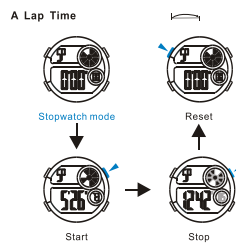

**MODE SELECTION**

**a TIMEKEEPING**

**BACKLIGHT**

**BUTTONS**

Battery: CR2025

**b ALARM**

**c STOPWATCH**

**d DUAL TIME**

**Chọn chế độ**

**a Xem giờ**

**Đèn nền**

**Các nút bấm**

**b Báo thức**

**c Đồng hồ bấm giờ**

**d Hai múi giờ**