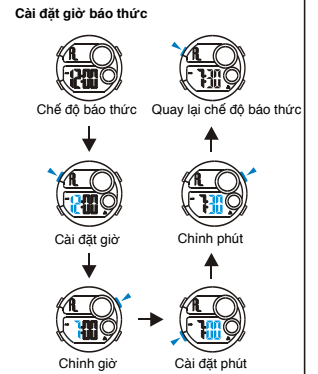

**Chọn chế độ**

**a Xem giờ**

**Đèn nền**

**Các nút bấm**

**b Báo thức**

**c Đồng hồ bấm giờ**

**d Hai múi giờ**