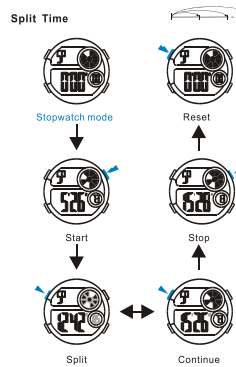

**MODE SELECTION**

**a TIMEKEEPING**

**BACKLIGHT**

**BUTTONS**

Battery: CR2025

**b ALARM**

**c STOPWATCH**

**d DUAL TIME**

**Chọn chế độ**

**a Xem giờ**

**Đèn nền**

**Các nút bấm**

**b Báo thức**

**c Đồng hồ bấm giờ**

**d Hai múi giờ**