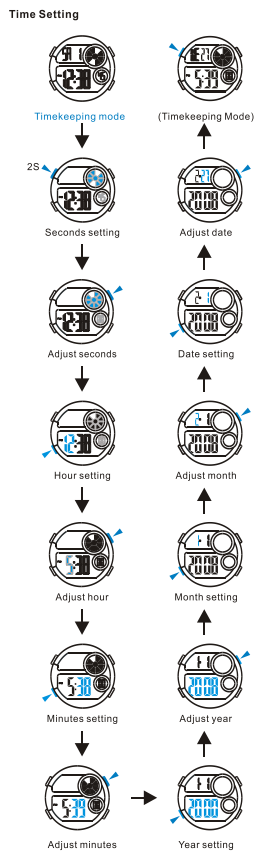

**MODE SELECTION**

**a TIMEKEEPING**

**BACKLIGHT**

**BUTTONS**

Battery: CR2025

**b ALARM**

**c STOPWATCH**

**d DUAL TIME**

**Chọn chế độ**

**a Xem giờ**

**Đèn nền**

**Các nút bấm**

**b Báo thức**

**c Đồng hồ bấm giờ**

**d Hai múi giờ**