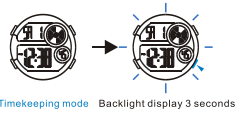

**MODE SELECTION**

**a TIMEKEEPING**

**BACKLIGHT**

**BUTTONS**

Battery: CR2025

**b ALARM**

**c STOPWATCH**

**d DUAL TIME**

**Chọn chế độ**

**a Xem giờ**

**Đèn nền**

**Các nút bấm**

**b Báo thức**

**c Đồng hồ bấm giờ**

**d Hai múi giờ**