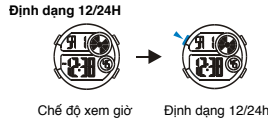

**MODE SELECTION**

**a TIMEKEEPING**

**BACKLIGHT**

**BUTTONS**

Battery: CR2025

**b ALARM**

**c STOPWATCH**

**d DUAL TIME**

**Chọn chế độ**

**a Xem giờ**

**Đèn nền**

**Các nút bấm**

**b Báo thức**

**c Đồng hồ bấm giờ**

**d Hai múi giờ**