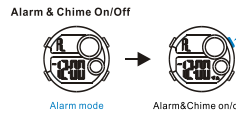

**MODE SELECTION**

**a TIMEKEEPING**

**BACKLIGHT**

**BUTTONS**

Battery: CR2025

**b ALARM**

**c STOPWATCH**

**d DUAL TIME**

**Chọn chế độ**

**a Xem giờ**

**Đèn nền**

**Các nút bấm**

**b Báo thức**

**c Đồng hồ bấm giờ**

**d Hai múi giờ**