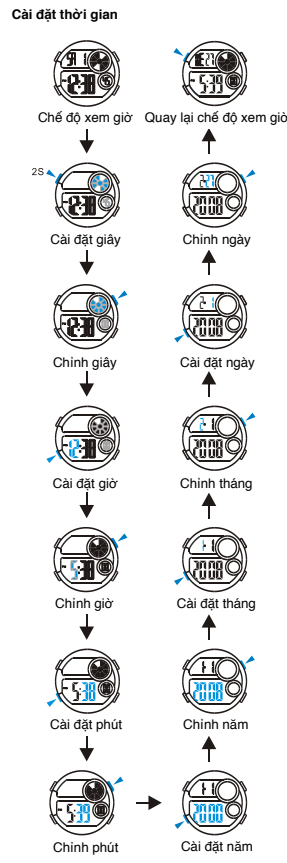

**MODE SELECTION**

**a TIMEKEEPING**

**BACKLIGHT**

**BUTTONS**

Battery: CR2025

**b ALARM**

**c STOPWATCH**

**d DUAL TIME**

**Chọn chế độ**

**a Xem giờ**

**Đèn nền**

**Các nút bấm**

**b Báo thức**

**c Đồng hồ bấm giờ**

**d Hai múi giờ**