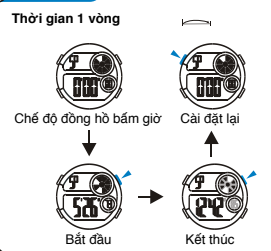

**Chọn chế độ**

**a Xem giờ**

**Đèn nền**

**Các nút bấm**

**b Báo thức**

**c Đồng hồ bấm giờ**

**d Hai múi giờ**