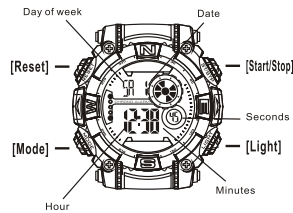

**MODE SELECTION**

**a TIMEKEEPING**

**BACKLIGHT**

**BUTTONS**

Battery: CR2025

**b ALARM**

**c STOPWATCH**

**d DUAL TIME**

**Chọn chế độ**

**a Xem giờ**

**Đèn nền**

**Các nút bấm**

**b Báo thức**

**c Đồng hồ bấm giờ**

**d Hai múi giờ**