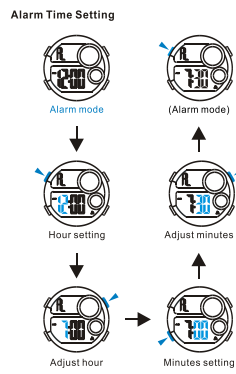

**MODE SELECTION**

**a TIMEKEEPING**

**BACKLIGHT**

**BUTTONS**

Battery: CR2025

**b ALARM**

**c STOPWATCH**

**d DUAL TIME**

**Chọn chế độ**

**a Xem giờ**

**Đèn nền**

**Các nút bấm**

**b Báo thức**

**c Đồng hồ bấm giờ**

**d Hai múi giờ**