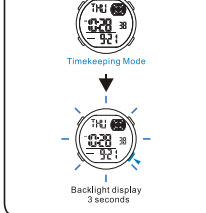

BUTTONS

Battery: CR2025

BACKLIGHT

MODESELECTION

a TIMEKEEPING

b STOPWATCH

c COUNTDOWN

e DUAL TIME

d ALARM

f PACER

Các nút bấm

Đèn nền

Chọn chế độ

d Báo thức

a Xem giờ

e Hai múi giờ

b Đồng hồ bấm giờ

c Đếm ngược

f Tốc độ