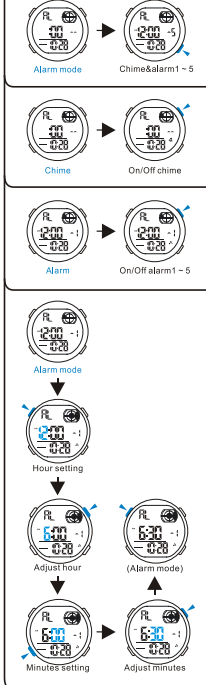

BUTTONS

Battery: CR2025

BACKLIGHT

MODESELECTION

a TIMEKEEPING

b STOPWATCH

c COUNTDOWN

e DUAL TIME

d ALARM

f PACER

Các nút bấm

Đèn nền

Chọn chế độ

d Báo thức

a Xem giờ

e Hai múi giờ

b Đồng hồ bấm giờ

c Đếm ngược

f Tốc độ