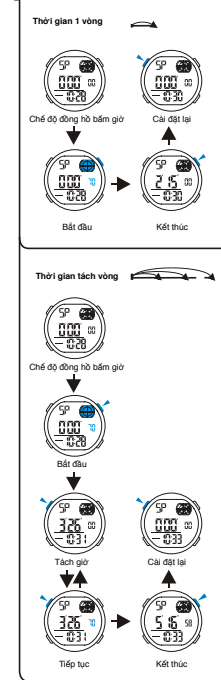

b Đồng hồ bấm giờ