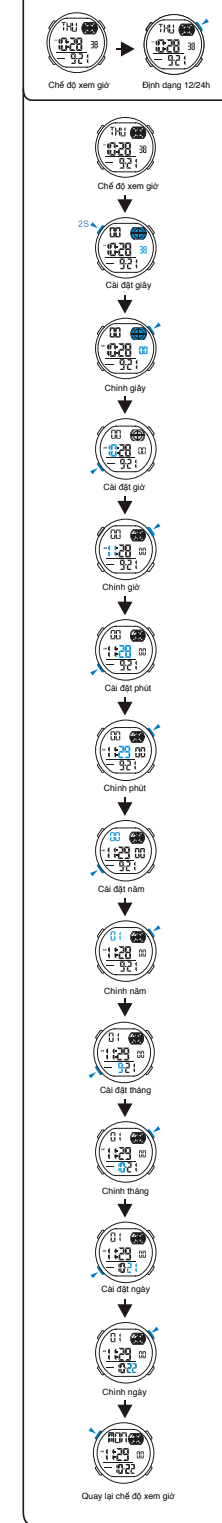

BUTTONS

Battery: CR2025

BACKLIGHT

MODESELECTION

a TIMEKEEPING

b STOPWATCH

c COUNTDOWN

e DUAL TIME

d ALARM

f PACER

Các nút bấm

Đèn nền

Chọn chế độ

d Báo thức

a Xem giờ

e Hai múi giờ

b Đồng hồ bấm giờ

c Đếm ngược

f Tốc độ