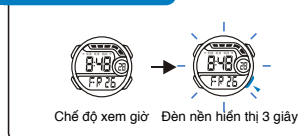

MODESELECTION

a TIMEKEEPING

BUTTONS

b ALARM

c STOPWATCH

d DUAL TIME

Chọn chế độ

a Xem giờ

Đèn nền

Các nút bấm

b Báo thức

c Đồng hồ bấm giờ

d Hai múi giờ