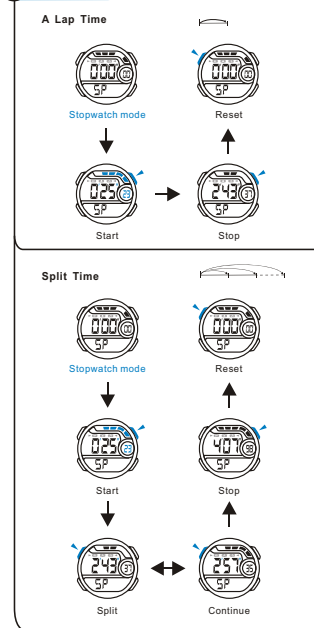

MODESELECTION

a TIMEKEEPING

BUTTONS

b ALARM

c STOPWATCH

d DUAL TIME

Chọn chế độ

a Xem giờ

Đèn nền

Các nút bấm

b Báo thức

c Đồng hồ bấm giờ

d Hai múi giờ