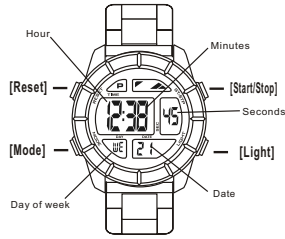

MODESELECTION

a TIMEKEEPING

BUTTONS

b ALARM

c STOPWATCH

d DUAL TIME

Chọn chế độ

a Xem giờ

Đèn nền

Các nút bấm

b Báo thức

c Đồng hồ bấm giờ

d Hai múi giờ