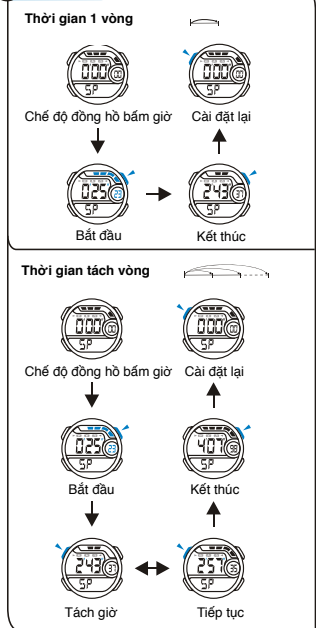

MODESELECTION

a TIMEKEEPING

BUTTONS

b ALARM

c STOPWATCH

d DUAL TIME

Chọn chế độ

a Xem giờ

Đèn nền

Các nút bấm

b Báo thức

c Đồng hồ bấm giờ

d Hai múi giờ