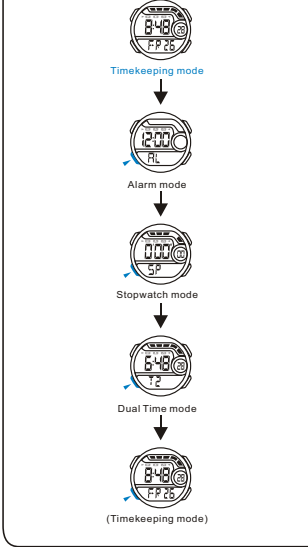

MODESELECTION

a TIMEKEEPING

BUTTONS

b ALARM

c STOPWATCH

d DUAL TIME

Chọn chế độ

a Xem giờ

Đèn nền

Các nút bấm

b Báo thức

c Đồng hồ bấm giờ

d Hai múi giờ