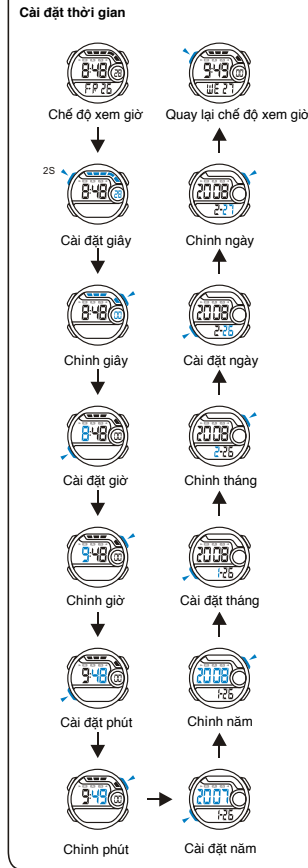

MODESELECTION

a TIMEKEEPING

BUTTONS

b ALARM

c STOPWATCH

d DUAL TIME

Chọn chế độ

a Xem giờ

Đèn nền

Các nút bấm

b Báo thức

c Đồng hồ bấm giờ

d Hai múi giờ