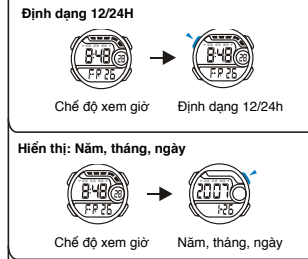

MODESELECTION

a TIMEKEEPING

BUTTONS

b ALARM

c STOPWATCH

d DUAL TIME

Chọn chế độ

a Xem giờ

Đèn nền

Các nút bấm

b Báo thức

c Đồng hồ bấm giờ

d Hai múi giờ