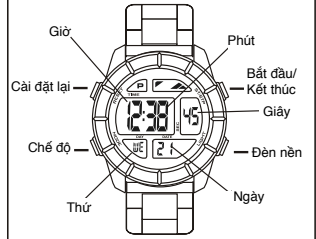

MODESELECTION

a TIMEKEEPING

BUTTONS

b ALARM

c STOPWATCH

d DUAL TIME

Chọn chế độ

a Xem giờ

Đèn nền

Các nút bấm

b Báo thức

c Đồng hồ bấm giờ

d Hai múi giờ