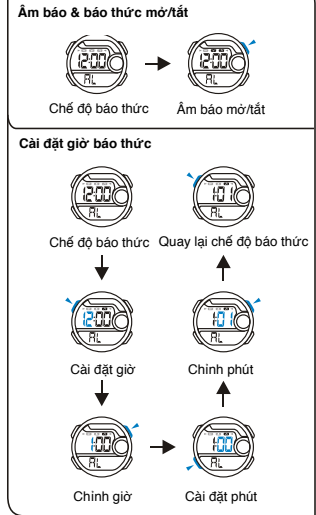

MODESELECTION

a TIMEKEEPING

BUTTONS

b ALARM

c STOPWATCH

d DUAL TIME

Chọn chế độ

a Xem giờ

Đèn nền

Các nút bấm

b Báo thức

c Đồng hồ bấm giờ

d Hai múi giờ