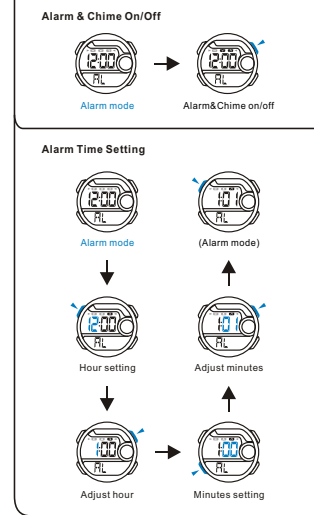

MODESELECTION

a TIMEKEEPING

BUTTONS

b ALARM

c STOPWATCH

d DUAL TIME

Chọn chế độ

a Xem giờ

Đèn nền

Các nút bấm

b Báo thức

c Đồng hồ bấm giờ

d Hai múi giờ