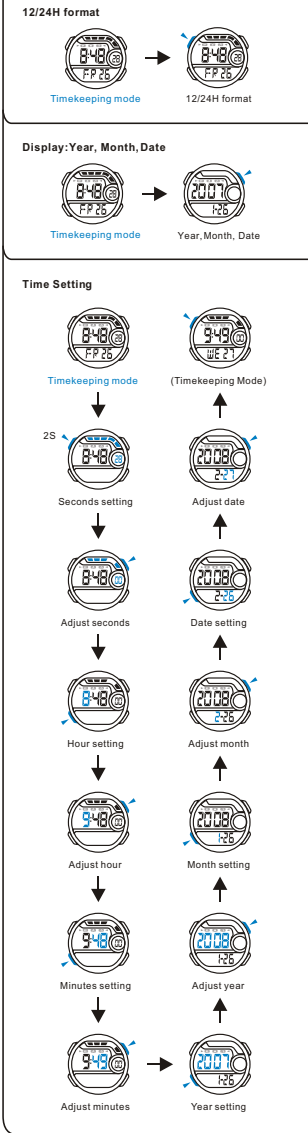

MODESELECTION

a TIMEKEEPING

BUTTONS

b ALARM

c STOPWATCH

d DUAL TIME

Chọn chế độ

a Xem giờ

Đèn nền

Các nút bấm

b Báo thức

c Đồng hồ bấm giờ

d Hai múi giờ