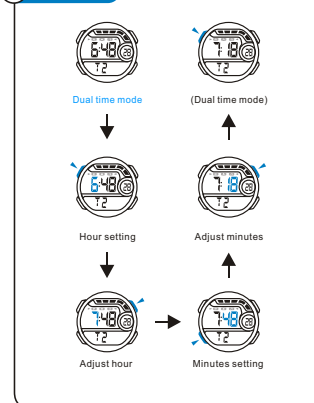

MODESELECTION

a TIMEKEEPING

BUTTONS

b ALARM

c STOPWATCH

d DUAL TIME

Chọn chế độ

a Xem giờ

Đèn nền

Các nút bấm

b Báo thức

c Đồng hồ bấm giờ

d Hai múi giờ