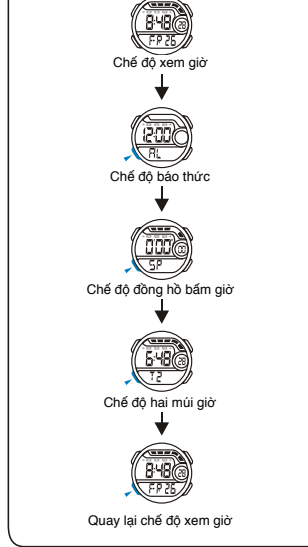

MODESELECTION

a TIMEKEEPING

BUTTONS

b ALARM

c STOPWATCH

d DUAL TIME

Chọn chế độ

a Xem giờ

Đèn nền

Các nút bấm

b Báo thức

c Đồng hồ bấm giờ

d Hai múi giờ