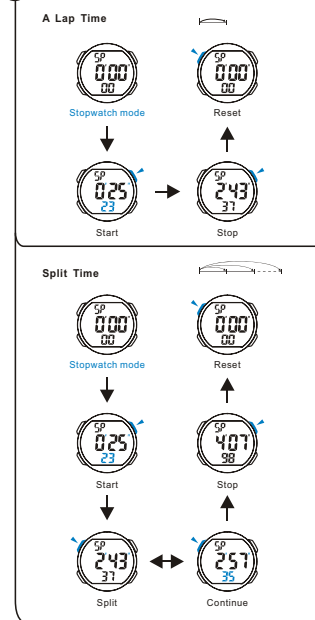

MODESELECTION

a TIMEKEEPING

BACKLIGHT

BUTTONS

b ALARM

c STOPWATCH

d DUAL TIME

Các nút bấm

b Báo thức

c Đồng hồ bấm giờ

d Hai múi giờ

Chọn chế độ

a Xem giờ

Đèn nền