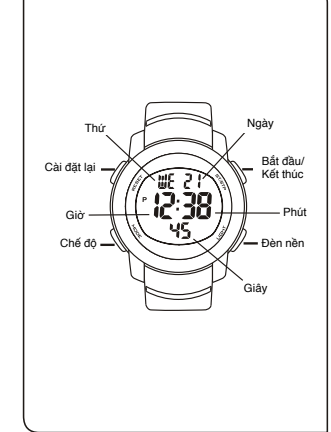

MODESELECTION

a TIMEKEEPING

BACKLIGHT

BUTTONS

b ALARM

c STOPWATCH

d DUAL TIME

Các nút bấm

b Báo thức

c Đồng hồ bấm giờ

d Hai múi giờ

Chọn chế độ

a Xem giờ

Đèn nền