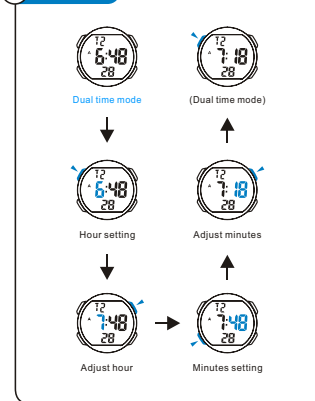

MODESELECTION

a TIMEKEEPING

BACKLIGHT

BUTTONS

b ALARM

c STOPWATCH

d DUAL TIME

Các nút bấm

b Báo thức

c Đồng hồ bấm giờ

d Hai múi giờ

Chọn chế độ

a Xem giờ

Đèn nền