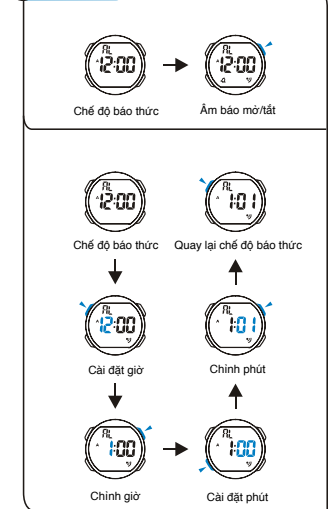

MODESELECTION

a TIMEKEEPING

BACKLIGHT

BUTTONS

b ALARM

c STOPWATCH

d DUAL TIME

Các nút bấm

b Báo thức

c Đồng hồ bấm giờ

d Hai múi giờ

Chọn chế độ

a Xem giờ

Đèn nền