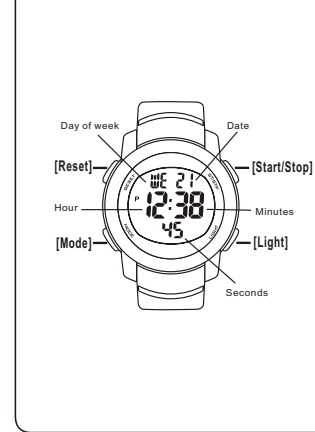

MODESELECTION

a TIMEKEEPING

BACKLIGHT

BUTTONS

b ALARM

c STOPWATCH

d DUAL TIME

Các nút bấm

b Báo thức

c Đồng hồ bấm giờ

d Hai múi giờ

Chọn chế độ

a Xem giờ

Đèn nền