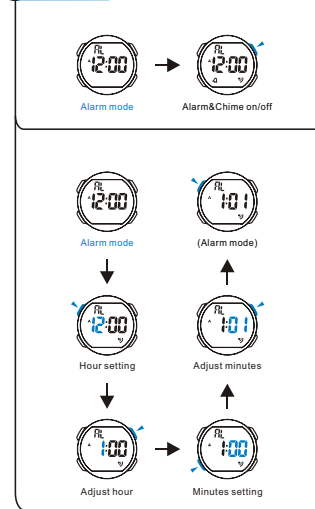

MODESELECTION

a TIMEKEEPING

BACKLIGHT

BUTTONS

b ALARM

c STOPWATCH

d DUAL TIME

Các nút bấm

b Báo thức

c Đồng hồ bấm giờ

d Hai múi giờ

Chọn chế độ

a Xem giờ

Đèn nền