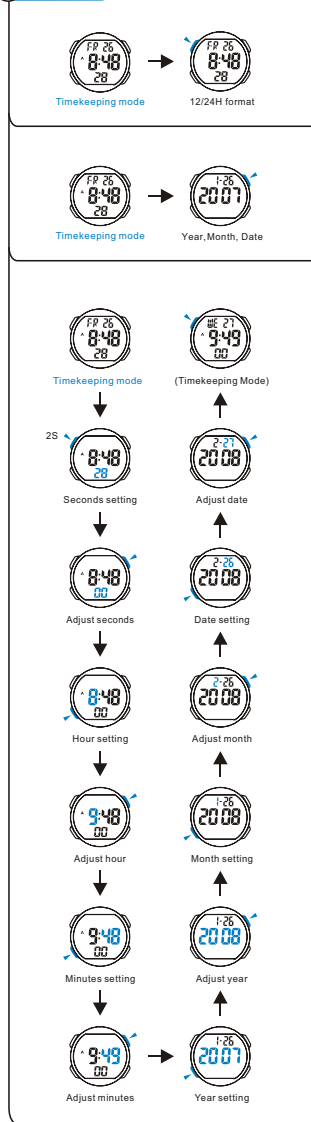

MODESELECTION

a TIMEKEEPING

BACKLIGHT

BUTTONS

b ALARM

c STOPWATCH

d DUAL TIME

Các nút bấm

b Báo thức

c Đồng hồ bấm giờ

d Hai múi giờ

Chọn chế độ

a Xem giờ

Đèn nền