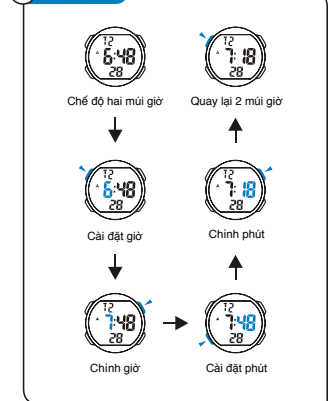

MODESELECTION

a TIMEKEEPING

BACKLIGHT

BUTTONS

b ALARM

c STOPWATCH

d DUAL TIME

Các nút bấm

b Báo thức

c Đồng hồ bấm giờ

d Hai múi giờ

Chọn chế độ

a Xem giờ

Đèn nền