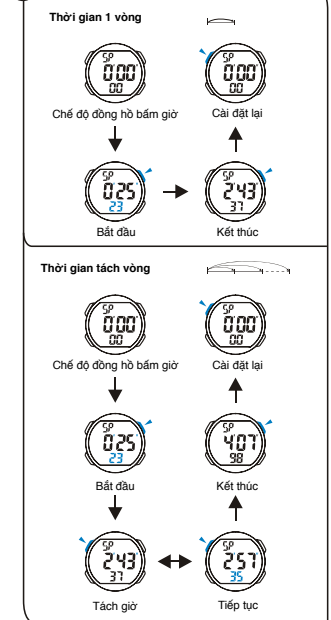

MODESELECTION

a TIMEKEEPING

BACKLIGHT

BUTTONS

b ALARM

c STOPWATCH

d DUAL TIME

Các nút bấm

b Báo thức

c Đồng hồ bấm giờ

d Hai múi giờ

Chọn chế độ

a Xem giờ

Đèn nền