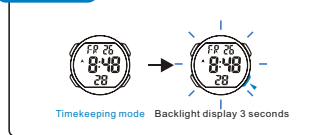

MODESELECTION

a TIMEKEEPING

BACKLIGHT

BUTTONS

b ALARM

c STOPWATCH

d DUAL TIME

Các nút bấm

b Báo thức

c Đồng hồ bấm giờ

d Hai múi giờ

Chọn chế độ

a Xem giờ

Đèn nền