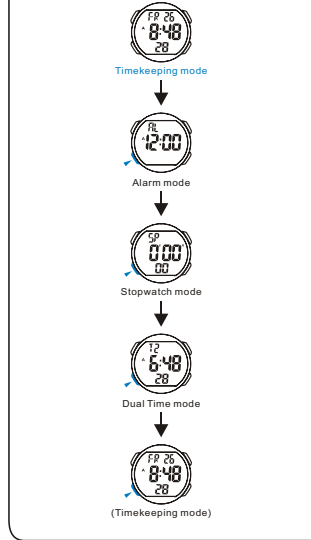

MODESELECTION

a TIMEKEEPING

BACKLIGHT

BUTTONS

b ALARM

c STOPWATCH

d DUAL TIME

Các nút bấm

b Báo thức

c Đồng hồ bấm giờ

d Hai múi giờ

Chọn chế độ

a Xem giờ

Đèn nền