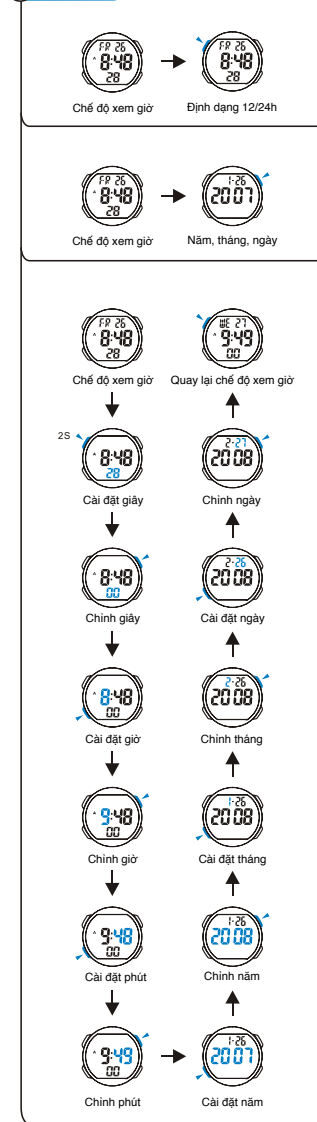

MODESELECTION

a TIMEKEEPING

BACKLIGHT

BUTTONS

b ALARM

c STOPWATCH

d DUAL TIME

Các nút bấm

b Báo thức

c Đồng hồ bấm giờ

d Hai múi giờ

Chọn chế độ

a Xem giờ

Đèn nền