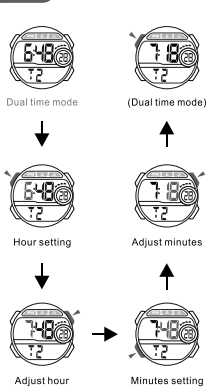

Alarm & Chime On/Off

Alarm Time Setting

c STOPWATCH

A Lap Time

Split Time

d DUAL TIME

Chọn chế độ

a Xem giờ

Định dạng 12/24H

Hiện thị: Năm, tháng, ngày

Cài đặt thời gian

Đèn nền

Các nút bấm

b Báo thức

Ấm báo & báo thức mờ/tắt

Cài đặt giờ báo thức

c Đồng hồ bấm giờ

Thời gian 1 vòng

Thời gian tách vòng

d Hai múi giờ