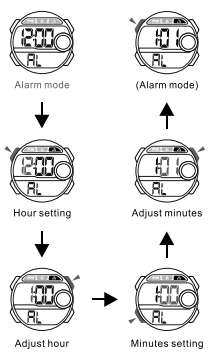

MODE SELECTION

a TIMEKEEPING

12/24H format

Display: Year, Month, Date

Time Setting

BACKLIGHT

BUTTONS

b ALARM

Alarm & Chime On/Off

Alarm Time Setting

c STOPWATCH

A Lap Time

Split Time

d DUAL TIME

Chọn chế độ

a Xem giờ

Định dạng 12/24H

Hiện thị: Năm, tháng, ngày

Cài đặt thời gian

Đèn nền

Các nút bấm

b Báo thức

Ấm báo & báo thức mờ/tắt

Cài đặt giờ báo thức

c Đồng hồ bấm giờ

Thời gian 1 vòng

Thời gian tách vòng

d Hai múi giờ