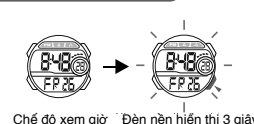

Alarm & Chime On/Off

Alarm Time Setting

c STOPWATCH

A Lap Time

Split Time

d DUAL TIME

Chọn chế độ

a Xem giờ

Định dạng 12/24H

Hiện thị: Năm, tháng, ngày

Cài đặt thời gian

Đèn nền

Các nút bấm

b Báo thức

Ấm báo & báo thức mờ/tắt

Cài đặt giờ báo thức

c Đồng hồ bấm giờ

Thời gian 1 vòng

Thời gian tách vòng

d Hai múi giờ