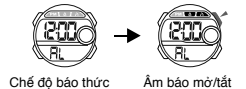

Alarm & Chime On/Off

Alarm Time Setting

c STOPWATCH

A Lap Time

Split Time

d DUAL TIME

Chọn chế độ

a Xem giờ

Định dạng 12/24H

Hiện thị: Năm, tháng, ngày

Cài đặt thời gian

Đèn nền

Các nút bấm

b Báo thức

Ấm báo & báo thức mờ/tắt

Cài đặt giờ báo thức