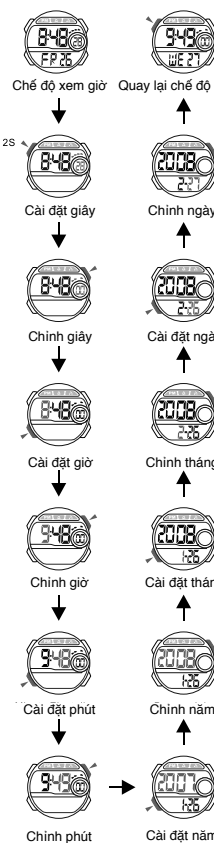

MODE SELECTION

a TIMEKEEPING

12/24H format

Display: Year, Month, Date

Time Setting

BACKLIGHT

BUTTONS

b ALARM

Alarm & Chime On/Off

Alarm Time Setting

c STOPWATCH

A Lap Time

Split Time

d DUAL TIME

Chọn chế độ

a Xem giờ

Định dạng 12/24H

Hiện thị: Năm, tháng, ngày

Cài đặt thời gian

Đèn nền

Các nút bấm

b Báo thức

Ấm báo & báo thức mờ/tắt

Cài đặt giờ báo thức

c Đồng hồ bấm giờ

Thời gian 1 vòng

Thời gian tách vòng

d Hai múi giờ