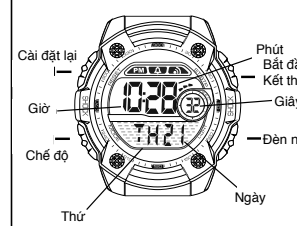

Alarm & Chime On/Off

Alarm Time Setting

c STOPWATCH

A Lap Time

Split Time

d DUAL TIME

Chọn chế độ

a Xem giờ

Định dạng 12/24H

Hiện thị: Năm, tháng, ngày

Cài đặt thời gian

Đèn nền

Các nút bấm

b Báo thức

Ấm báo & báo thức mờ/tắt

Cài đặt giờ báo thức

c Đồng hồ bấm giờ

Thời gian 1 vòng

Thời gian tách vòng

d Hai múi giờ