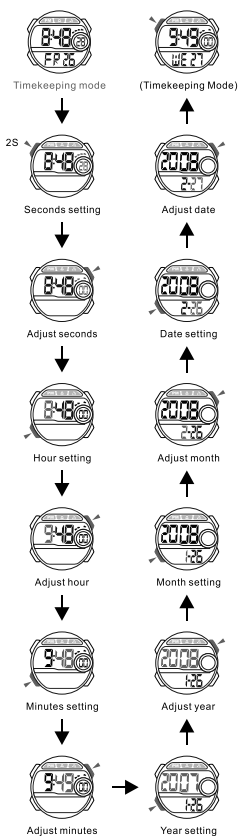

MODE SELECTION

a TIMEKEEPING

12/24H format

Display: Year, Month, Date

Time Setting

BACKLIGHT

BUTTONS

b ALARM

Alarm & Chime On/Off

Alarm Time Setting

c STOPWATCH

A Lap Time

Split Time

d DUAL TIME

Chọn chế độ

a Xem giờ

Định dạng 12/24H

Hiện thị: Năm, tháng, ngày

Cài đặt thời gian

Đèn nền

Các nút bấm

b Báo thức

Ấm báo & báo thức mờ/tắt

Cài đặt giờ báo thức

c Đồng hồ bấm giờ

Thời gian 1 vòng

Thời gian tách vòng

d Hai múi giờ