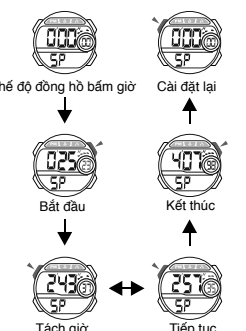

Alarm & Chime On/Off

Alarm Time Setting

c STOPWATCH

A Lap Time

Split Time

d DUAL TIME

Chọn chế độ

a Xem giờ

Định dạng 12/24H

Hiện thị: Năm, tháng, ngày

Cài đặt thời gian

Đèn nền

Các nút bấm

b Báo thức

Ấm báo & báo thức mờ/tắt

Cài đặt giờ báo thức

c Đồng hồ bấm giờ

Thời gian 1 vòng

Thời gian tách vòng

d Hai múi giờ