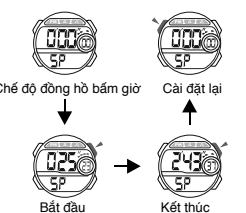

Alarm & Chime On/Off

Alarm Time Setting

c STOPWATCH

A Lap Time

Split Time

d DUAL TIME

Chọn chế độ

a Xem giờ

Định dạng 12/24H

Hiện thị: Năm, tháng, ngày

Cài đặt thời gian

Đèn nền

Các nút bấm

b Báo thức

Ấm báo & báo thức mờ/tắt

Cài đặt giờ báo thức

c Đồng hồ bấm giờ

Thời gian 1 vòng

Thời gian tách vòng

d Hai múi giờ