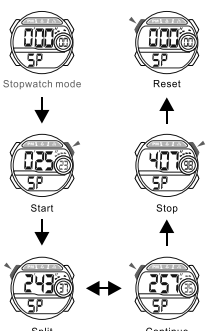

Alarm & Chime On/Off

Alarm Time Setting

c STOPWATCH

A Lap Time

Split Time

d DUAL TIME

Chọn chế độ

a Xem giờ

Định dạng 12/24H

Hiện thị: Năm, tháng, ngày

Cài đặt thời gian

Đèn nền

Các nút bấm

b Báo thức

Ấm báo & báo thức mờ/tắt

Cài đặt giờ báo thức

c Đồng hồ bấm giờ

Thời gian 1 vòng

Thời gian tách vòng

d Hai múi giờ