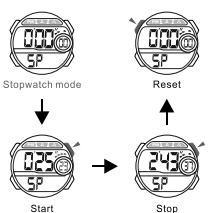

Alarm & Chime On/Off

Alarm Time Setting

c STOPWATCH

A Lap Time

Split Time

d DUAL TIME

Chọn chế độ

a Xem giờ

Định dạng 12/24H

Hiện thị: Năm, tháng, ngày

Cài đặt thời gian

Đèn nền

Các nút bấm

b Báo thức

Ấm báo & báo thức mờ/tắt

Cài đặt giờ báo thức