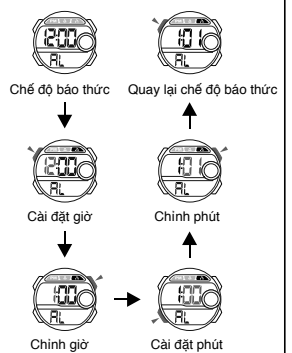

Alarm & Chime On/Off

Alarm Time Setting

c STOPWATCH

A Lap Time

Split Time

d DUAL TIME

Chọn chế độ

a Xem giờ

Định dạng 12/24H

Hiện thị: Năm, tháng, ngày

Cài đặt thời gian

Đèn nền

Các nút bấm

b Báo thức

Ấm báo & báo thức mờ/tắt

Cài đặt giờ báo thức

c Đồng hồ bấm giờ

Thời gian 1 vòng

Thời gian tách vòng

d Hai múi giờ