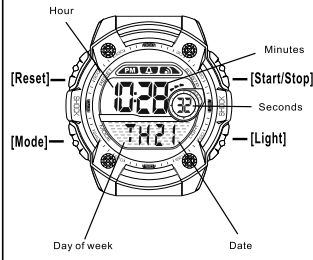

MODE SELECTION

a TIMEKEEPING

12/24H format

Display: Year, Month, Date

Time Setting

BACKLIGHT

BUTTONS

b ALARM

Alarm & Chime On/Off

Alarm Time Setting

c STOPWATCH

A Lap Time

Split Time

d DUAL TIME

Chọn chế độ

a Xem giờ

Định dạng 12/24H

Hiện thị: Năm, tháng, ngày

Cài đặt thời gian

Đèn nền

Các nút bấm

b Báo thức

Ấm báo & báo thức mờ/tắt

Cài đặt giờ báo thức

c Đồng hồ bấm giờ

Thời gian 1 vòng

Thời gian tách vòng

d Hai múi giờ