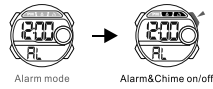

MODE SELECTION

a TIMEKEEPING

12/24H format

Display: Year, Month, Date

Time Setting

BACKLIGHT

BUTTONS

b ALARM

Alarm & Chime On/Off

Alarm Time Setting

c STOPWATCH

A Lap Time

Split Time

d DUAL TIME

Chọn chế độ

a Xem giờ

Định dạng 12/24H

Hiện thị: Năm, tháng, ngày

Cài đặt thời gian

Đèn nền

Các nút bấm

b Báo thức

Ấm báo & báo thức mờ/tắt

Cài đặt giờ báo thức